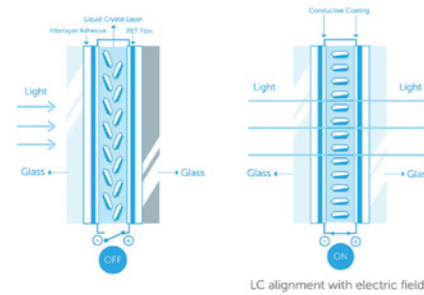

بدون مسدود کردن نور خورشید در حالت مات

افزایش فضای مفید

با حذف دیوار، پرده و کرکره، محیط بزرگتر خواهد بود

قابلیت اتصال به خانه هوشمند

امکان اضافه شدن به انواع سیستم‌های خانه هوشمند

سهولت در نگهداری

بدون نیاز به استفاده از محصولات جانبی، راحتی قابل تمیز کردن هستند

طراحی بهینه

کارایی بالا با حذف مصالح اضافی

نحوه عملکرد شیشه هوشمند

فیلم هوشمند از چند لایه مواد پیشرفته که با تکنولوژی بالایی در کنار یکدیگر قرار گرفته‌اند، تشکیل شده که هر یک نقشی را ایفا می‌کنند. لایه‌های رویین این فیلم از ورق‌های پلیمری PET ساخته شده که روی آن با لایه بسیار نازکی از یک ماده شفاف که هادی جریان الکتریسیته است، پوشانده شده است. بین دو لایه از این ورق‌های پلیمری، ماده‌ای قرار گرفته که به اختصار PDLC نامیده می‌شود. مواد تشکیل دهنده این لایه در حقیقت کریستال‌های مایع هستند که به صورت کاملاً نامنظم در یک زمینه پلیمری پخش شده‌اند.

این پخش نامنظم موجب شکست پرتوهای نور و مات شدن فیلم می‌شود. حال اگر از دو لایه هادی الکتریسیته، جریان برق عبور داده شود، یک میدان الکتریکی تشکیل می‌شود که سبب می‌گردد کریستال‌های نامنظم، به صورت کاملاً منظم و هم‌جهت قرار گیرند. این همسویی عبور پرتوهای نور را بدون شکست و به صورت مستقیم امکان پذیر می‌سازد. بدین ترتیب شیشه شفاف دیده می‌شود.