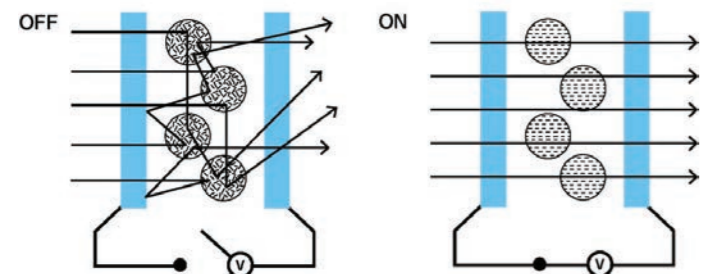

بدون نیاز به استفاده از محصولات جانبی، راحتی قابل تمیز کردن هستند

طراحی بهینه

کارایی بالا با حذف مصالح اضافی

نحوه عملکرد شیشه هوشمند

فیلم هوشمند از چند لایه مواد پیشرفته که با تکنولوژی بالایی در کنار یکدیگر قرار گرفته‌اند، تشکیل شده که هر یک نقشی را ایفا می‌کنند. لایه‌های رویین این فیلم از ورق‌های پلیمری PET ساخته شده که روی آن با لایه بسیار نازکی از یک ماده شفاف که هادی جریان الکتریسیته است، پوشانده شده است. بین دو لایه از این ورق‌های پلیمری، ماده‌ای قرار گرفته که به اختصار PDLC نامیده می‌شود. مواد تشکیل دهنده این لایه در حقیقت کریستال‌های مایع هستند که به صورت کاملاً نامنظم در یک زمینه پلیمری پخش شده‌اند.

این پخش نامنظم موجب شکست پرتوهای نور و مات شدن فیلم می‌شود. حال اگر از دو لایه هادی الکتریسیته، جریان برق عبور داده شود، یک میدان الکتریکی تشکیل می‌شود که سبب می‌گردد کریستال‌های نامنظم، به صورت کاملاً منظم و همجهت قرار گیرند. این همسویی عبور پرتوهای نور را بدون شکست و به صورت مستقیم امکان پذیر می‌سازد. بدین ترتیب شیشه شفاف دیده می‌شود.